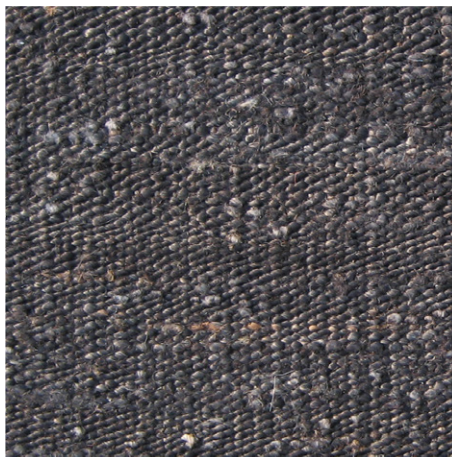

# Amazon

**Pile Composition:** 100% Jute

**Pile Height:** 8mm

**Technique:** Hand-Woven

**Origin:** India

Beach

Smoke

160/230  
250/300